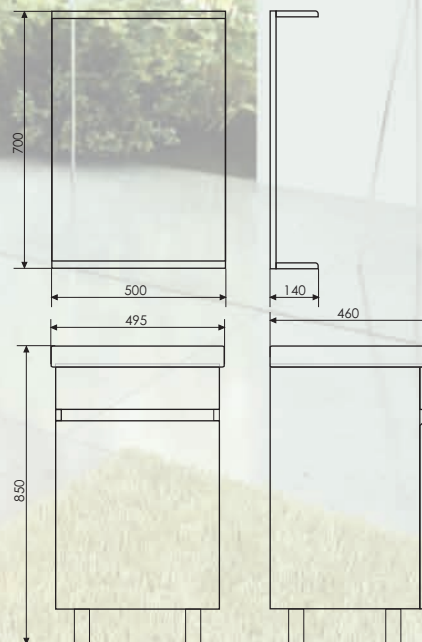

Магнолия - 50

Название:
Шкаф-зеркало
Артикул: Диана - 50
Цвет: эбони светлый, белый
Габариты: 480x700x150

Название:
Тумба-умывальник подвесная
Артикул: Магнолия - 50
Цвет: эбони светлый, белый
Габариты: 495x450x460
Комплектация:
раковина санфарфор

постоянное наличие на складе

большие товарные запасы

широкий ассортимент

Астра - 50

Название: Зеркало с полкой
Артикул: 3-50
Цвет: эбони светлый, белый
Габариты: 500x700x140

Название: Тумба-умывальник
Артикул: Астра - 50
Цвет: эбони светлый, белый
Габариты тумбы: 495x850x460
Комплектация: раковина санфарфор

Диана - 50

Название: Шкаф-зеркало
Артикул: Диана - 50
Цвет: эбони светлый, белый
Габариты: 480x700x150

Название: Тумба-умывальник подвесная
Артикул: Диана - 50
Цвет: эбони светлый, белый
Габариты: 495x500x460
Комплектация: раковина санфарфор